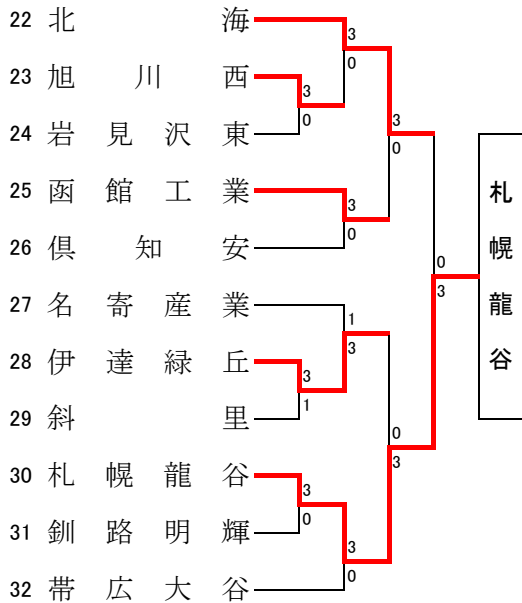

男子学校対抗

【Aブロック】

【Bブロック】

【Cブロック】

【Dブロック】

【男子決勝リーグ】

学 校 名	A	B	C	D	勝-敗	順位
A 尚志学園		○ 3-0	○ 3-1	○ 3-1	3-0	1
B 駒大苫小牧	× 0-3		○ 3-2	× 0-3	1-2	3
C 札幌龍谷	× 1-3	× 2-3		× 0-3	0-3	4
D 函大有斗	× 1-3	○ 3-0	○ 3-0		2-1	2

決勝リーグ試合順	
第1試合	A-D B-C
第2試合	A-C B-D
第3試合	A-B C-D