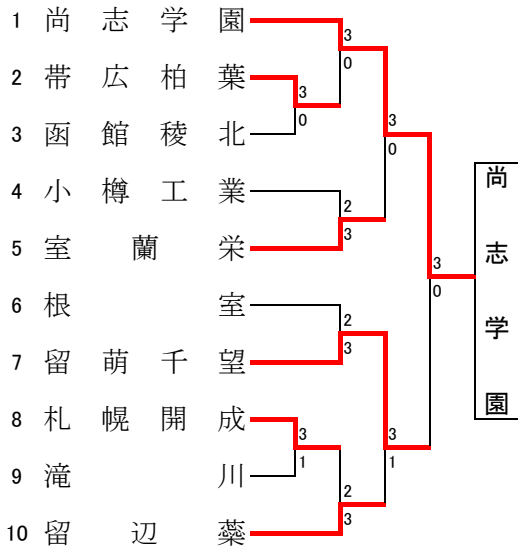

男子学校対抗

【Aブロック】

【Bブロック】

【Cブロック】

【Dブロック】

【男子決勝リーグ】

学 校 名	A	B	C	D	勝-敗	順位
A 尚志学園		○ 3-0	○ 3-1	○ 3-1	3-0	1
B 駒大苫小牧	× 0-3		○ 3-2	× 0-3	1-2	3
C 札幌龍谷	× 1-3	× 2-3		× 0-3	0-3	4
D 函大有斗	× 1-3	○ 3-0	○ 3-0		2-1	2

決勝リーグ試合順	
第1試合	A-D B-C
第2試合	A-C B-D
第3試合	A-B C-D