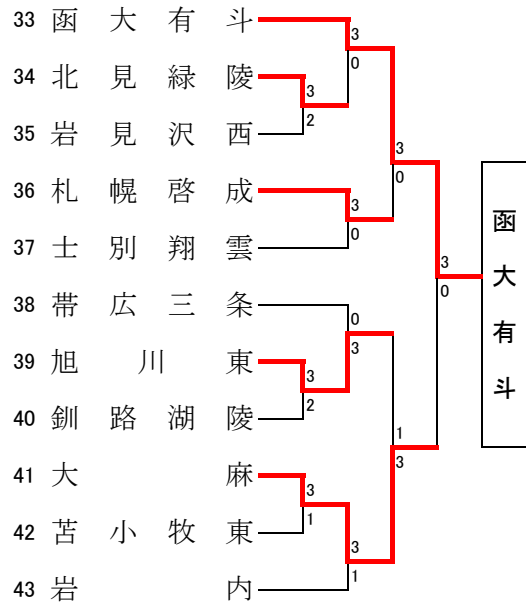

男子学校対抗

【Aブロック】

【Bブロック】

【Cブロック】

【Dブロック】

【男子決勝リーグ】

学 校 名	A	B	C	D	勝-敗	順位
A 尚志学園		○ 3-0	○ 3-1	○ 3-1	3-0	1
B 駒大苫小牧	× 0-3		○ 3-2	× 0-3	1-2	3
C 札幌龍谷	× 1-3	× 2-3		× 0-3	0-3	4
D 函大有斗	× 1-3	○ 3-0	○ 3-0		2-1	2

決勝リーグ試合順	
第1試合	A-D B-C
第2試合	A-C B-D
第3試合	A-B C-D