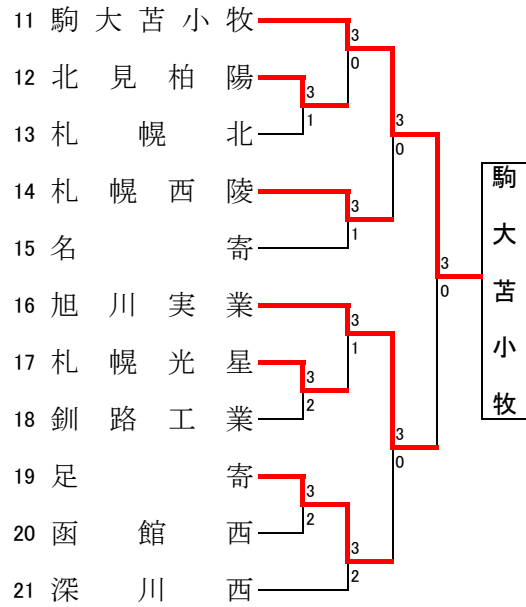

男子学校対抗

【Aブロック】

【Bブロック】

【Cブロック】

【Dブロック】

【男子決勝リーグ】

学 校 名	A	B	C	D	勝-敗	順位
A 尚志学園		○ 3-0	○ 3-1	○ 3-1	3-0	1
B 駒大苫小牧	× 0-3		○ 3-2	× 0-3	1-2	3
C 札幌龍谷	× 1-3	× 2-3		× 0-3	0-3	4
D 函大有斗	× 1-3	○ 3-0	○ 3-0		2-1	2

決勝リーグ試合順	
第1試合	A-D B-C
第2試合	A-C B-D
第3試合	A-B C-D