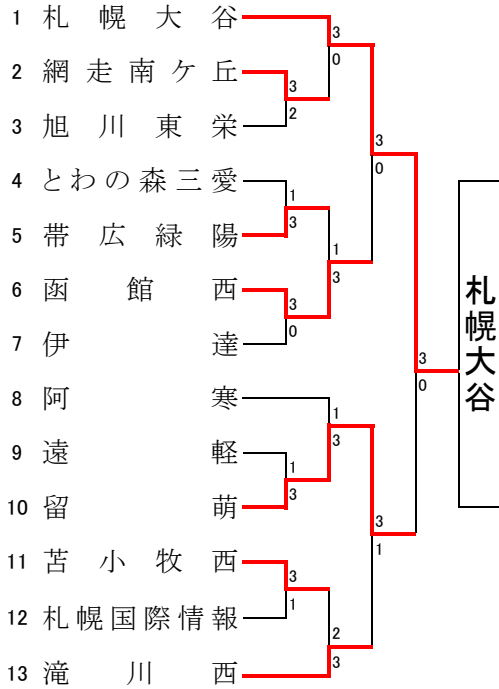

女子学校対抗

【Aブロック】

【Bブロック】

【Cブロック】

【Dブロック】

【女子決勝リーグ】

学 校 名	A	B	C	D	勝-敗	順位
A 札幌大谷		○ 3-0	○ 3-0	○ 3-0	3-0	1
B 札幌光星	× 0-3		× 1-3	○ 3-0	1-2	3
C 駒大苫小牧	× 0-3	○ 3-1		○ 3-0	2-1	2
D 札幌東商業	× 0-3	× 0-3	× 0-3		0-3	4

決勝リーグ試合順	
第1試合	A-D B-C
第2試合	A-C B-D
第3試合	A-B C-D