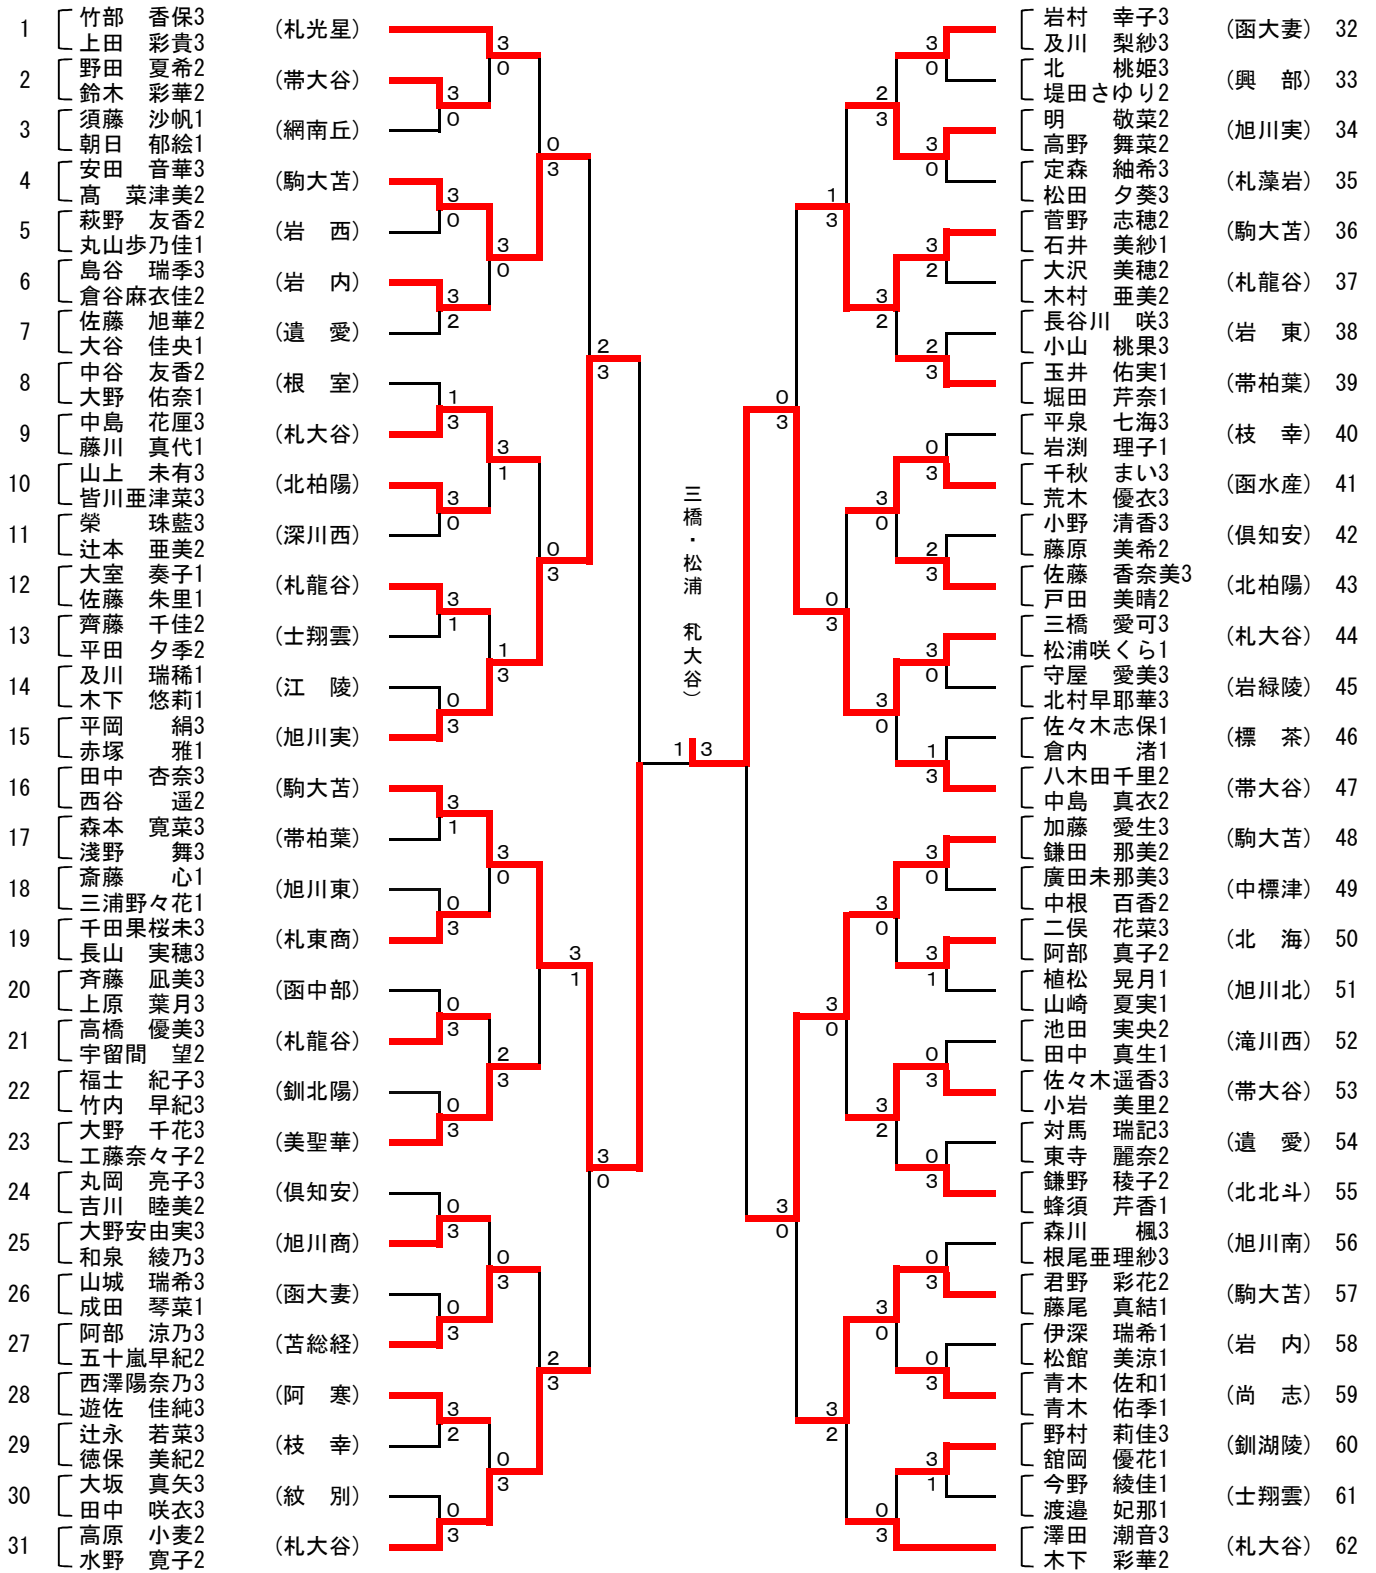

女子ダブルス

●代表決定戦

15 [平岡 絹3, 赤塚 雅1] (旭川実) 0 — 3 [加藤 愛生3, 鎌田 那美2] (駒大苫) 48