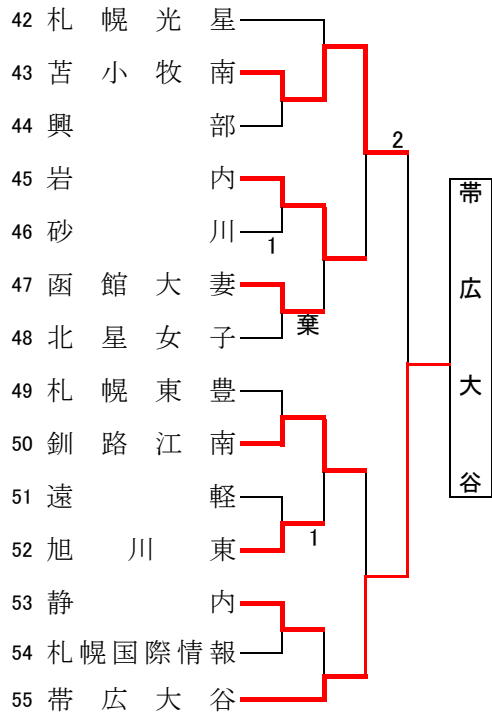

女子学校対抗

【Aブロック】

【Bブロック】

【Cブロック】

【Dブロック】

【女子決勝リーグ】

	学 校 名	A	B	C	D	勝-敗	順位
A	札幌大谷		○	○ 3-0	○ 3-0	3-0	1
B	駒大苫小牧	×		○ 3-0	○ 3-0	2-1	2
C	札幌龍谷	×	×		○ 3-1	1-2	3
D	帯広大谷	×	×	×		0-3	4
		0-3	0-3	1-3			

決勝リーグ試合順	
第1試合	A-D B-C
第2試合	A-C B-D
第3試合	A-B C-D