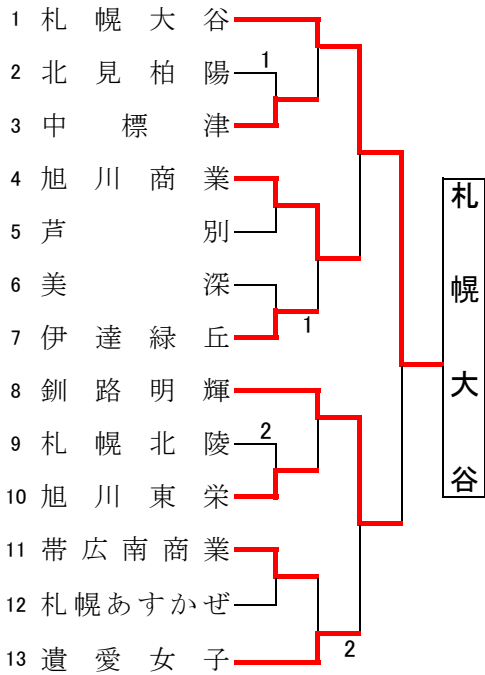

女子学校対抗

【Aブロック】

【Bブロック】

【Cブロック】

【Dブロック】

【女子決勝リーグ】

	学 校 名	A	B	C	D	勝-敗	順位
A	札幌大谷		○	○ 3-0	○ 3-0	3-0	1
B	駒大苫小牧	×		○ 3-0	○ 3-0	2-1	2
C	札幌龍谷	×	×		○ 3-1	1-2	3
D	帯広大谷	×	×	×		0-3	4
		0-3	0-3	1-3			

決勝リーグ試合順	
第1試合	A-D B-C
第2試合	A-C B-D
第3試合	A-B C-D