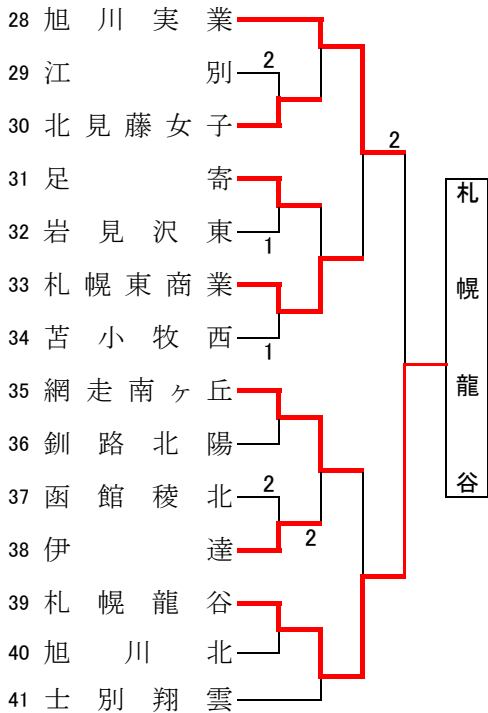

女子学校対抗

【Aブロック】

【Bブロック】

【Cブロック】

【Dブロック】

【女子決勝リーグ】

	学 校 名	A	B	C	D	勝-敗	順位
A	札幌大谷		○	○ 3-0	○ 3-0	3-0	1
B	駒大苫小牧	×		○ 3-0	○ 3-0	2-1	2
C	札幌龍谷	×	×		○ 3-1	1-2	3
D	帯広大谷	×	×	×		0-3	4
		0-3	0-3	1-3			

決勝リーグ試合順	
第1試合	A-D B-C
第2試合	A-C B-D
第3試合	A-B C-D