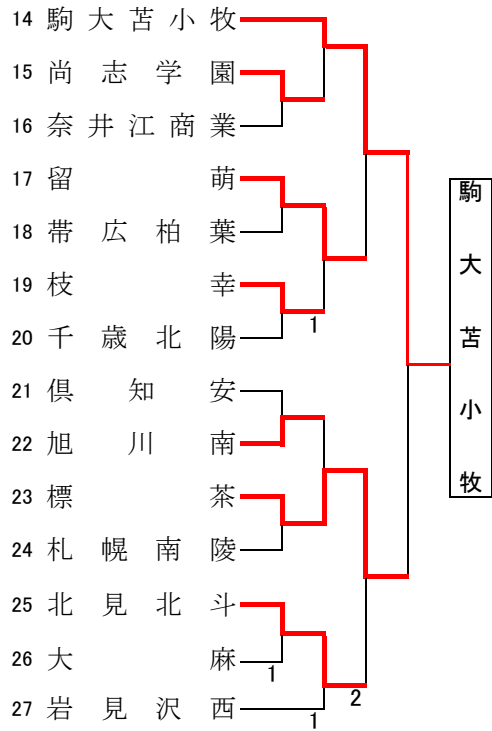

女子学校対抗

【Aブロック】

【Bブロック】

【Cブロック】

【Dブロック】

【女子決勝リーグ】

	学 校 名	A	B	C	D	勝-敗	順位
A	札幌大谷		○	○ 3-0	○ 3-0	3-0	1
B	駒大苫小牧	×		○ 3-0	○ 3-0	2-1	2
C	札幌龍谷	×	×		○ 3-1	1-2	3
D	帯広大谷	×	×	×		0-3	4
		0-3	0-3	1-3			

決勝リーグ試合順	
第1試合	A-D B-C
第2試合	A-C B-D
第3試合	A-B C-D