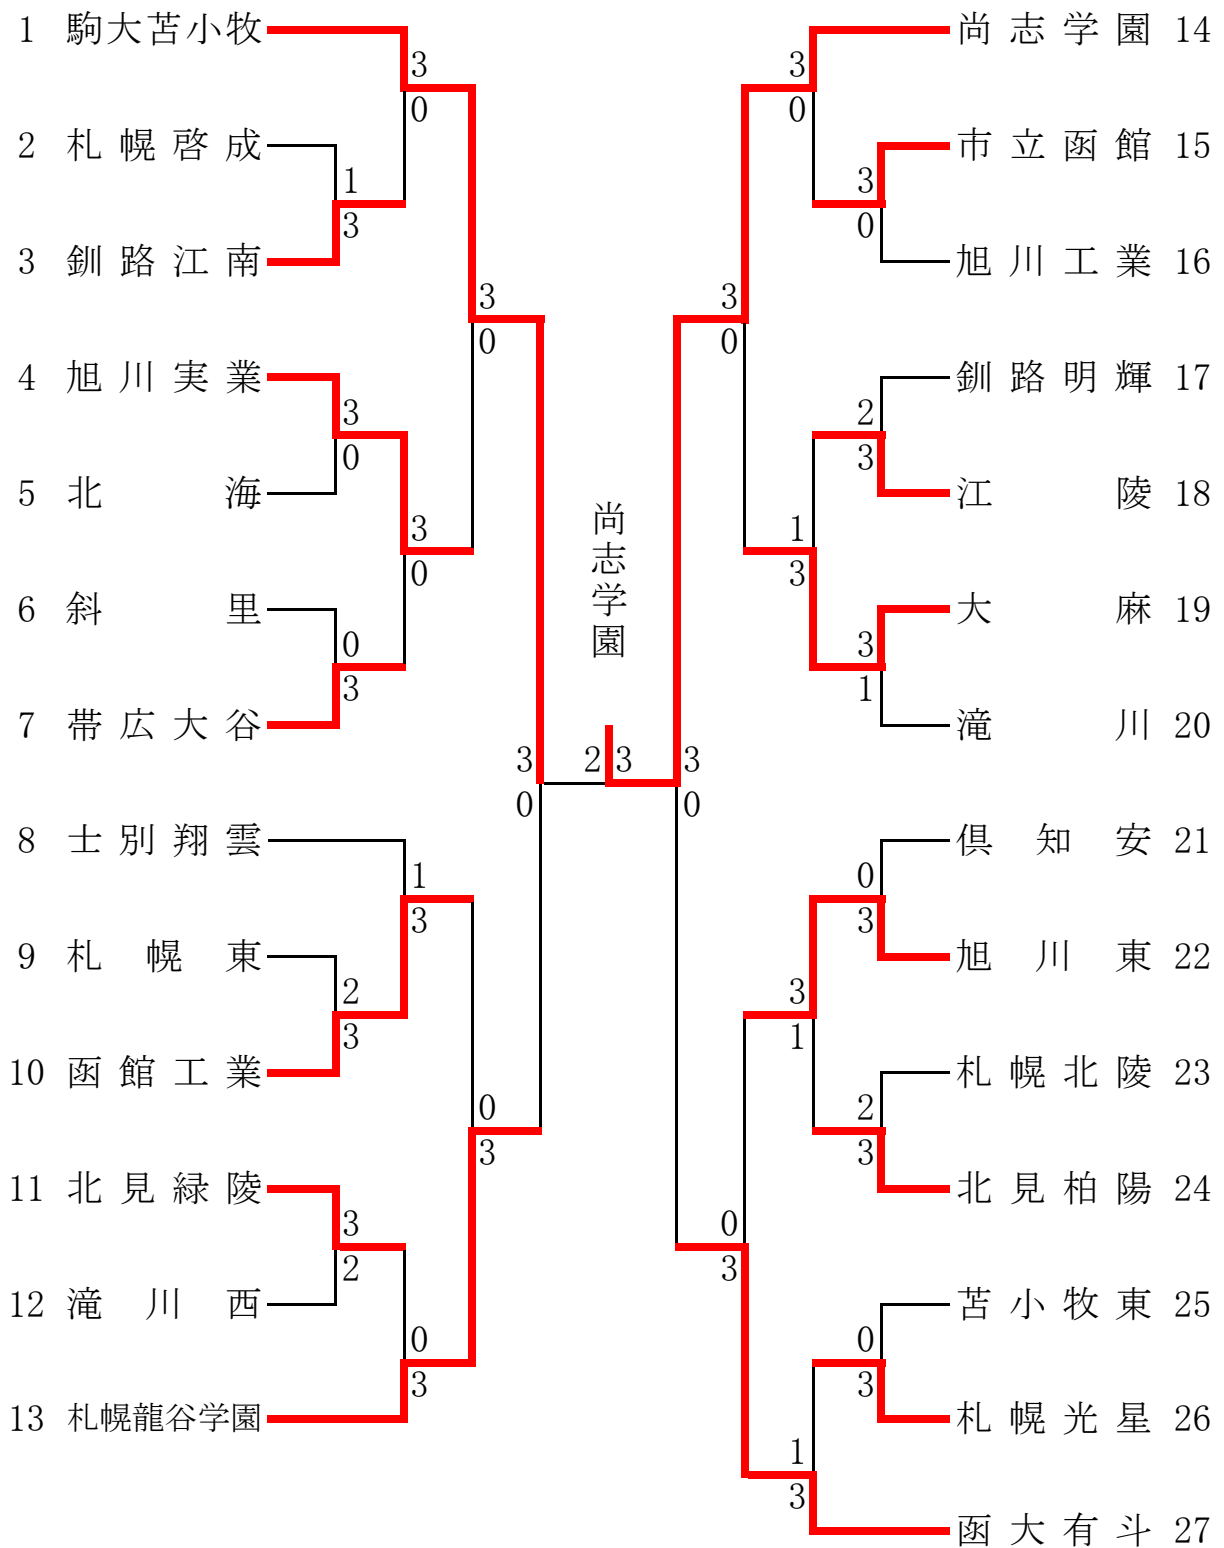

# 男子学校对抗戦

- 1位 北海道尚志学園高等学校
- 2位 駒澤大学附属苫小牧高等学校
- 3位 函館大学付属有斗高等学校
- 3位 札幌龍谷学園高等学校