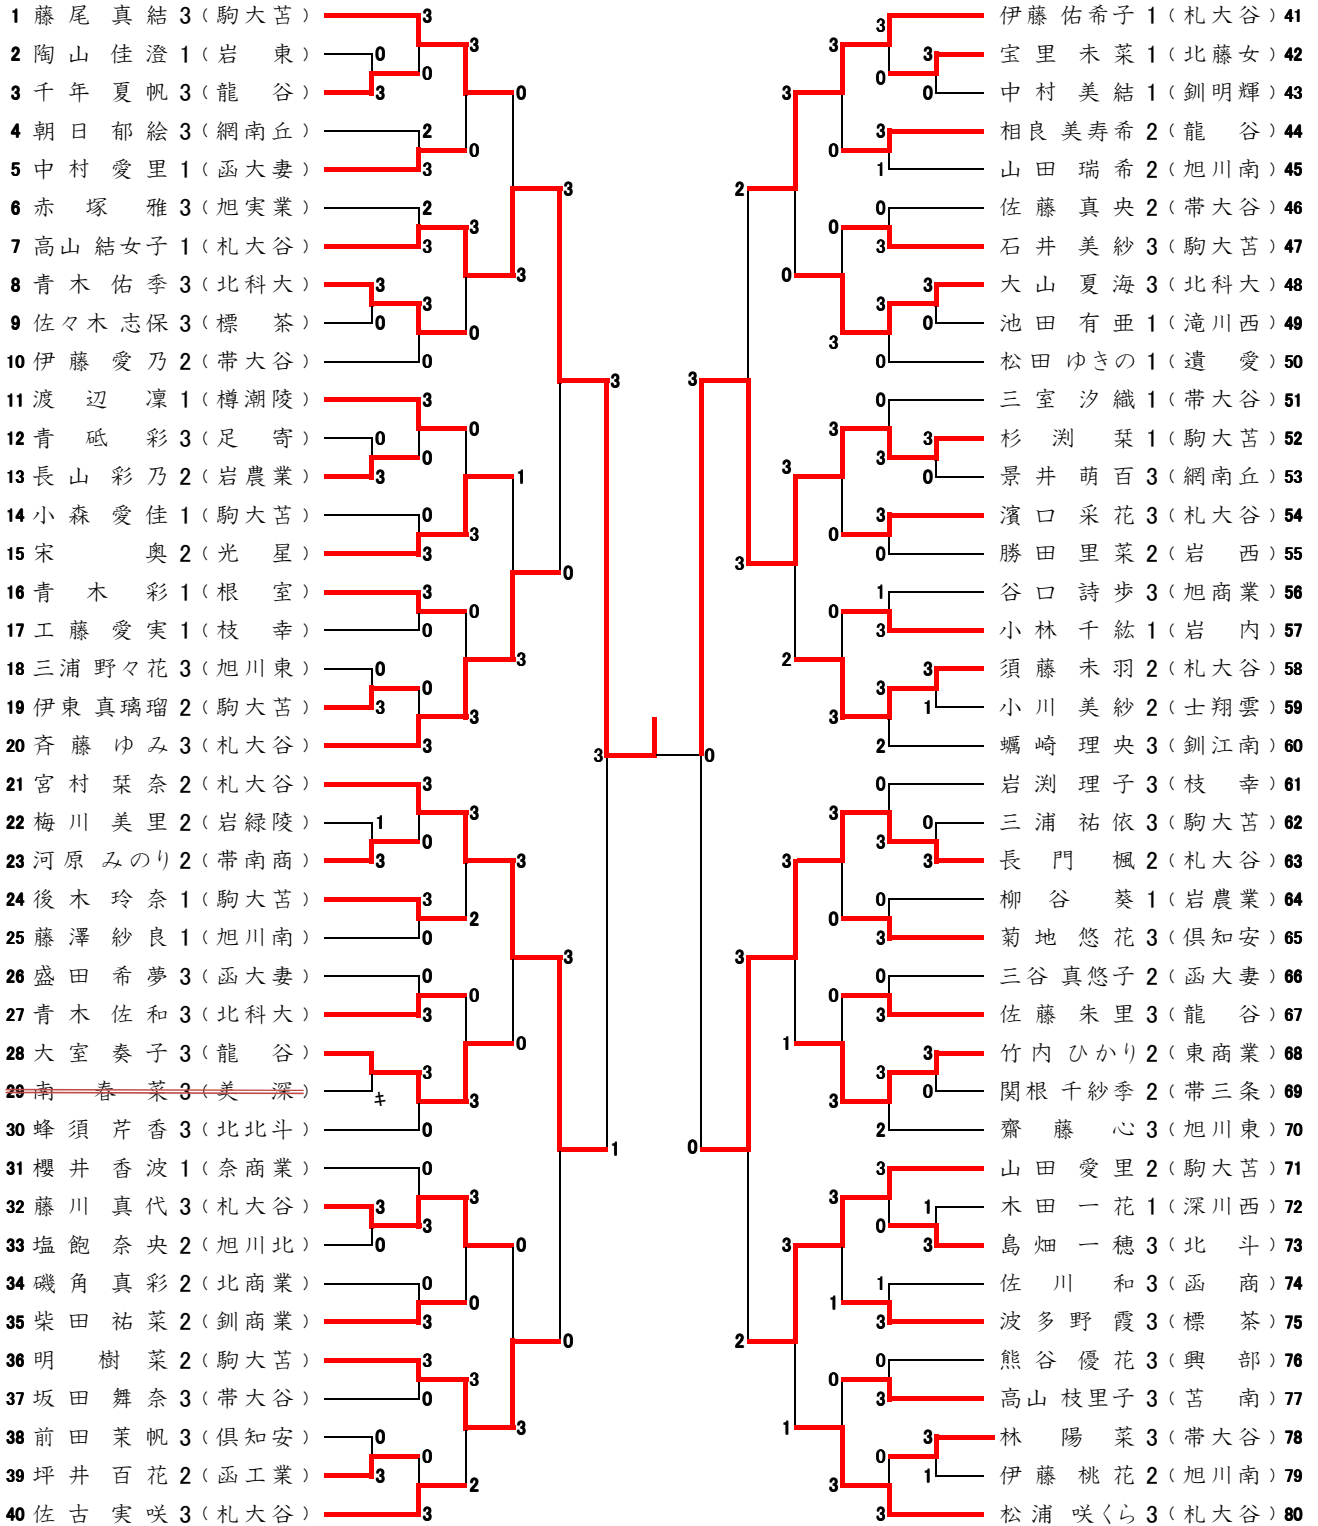

# 女子 シングルス

## 代表決定戦