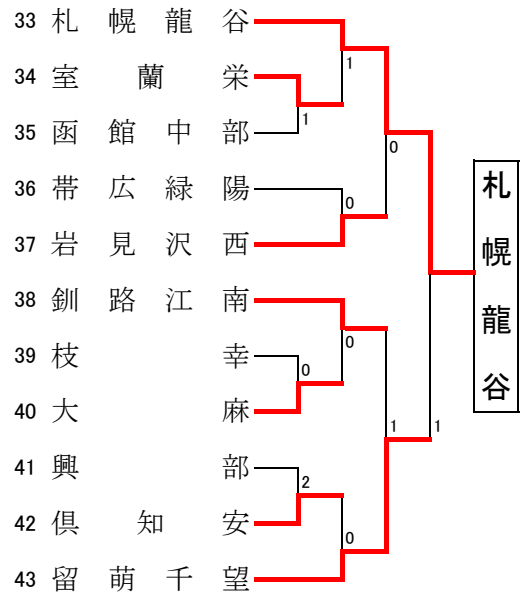

男子学校対抗

【Aブロック】

【Bブロック】

【Cブロック】

【Dブロック】

【男子決勝リーグ】

学 校 名	A	B	C	D	勝-敗	順位
A 北科大		○ 3-0	○ 3-0	○ 3-2	3-0	1
B 函大有斗	× 0-3		× 0-3	× 1-3	0-3	4
C 駒大苫小牧	× 0-3	○ 3-0		○ 3-2	2-1	2
D 札幌龍谷	× 2-3	○ 3-1	× 2-3		1-2	3

決勝リーグ試合順	
第1試合	A-D B-C
第2試合	A-C B-D
第3試合	A-B C-D