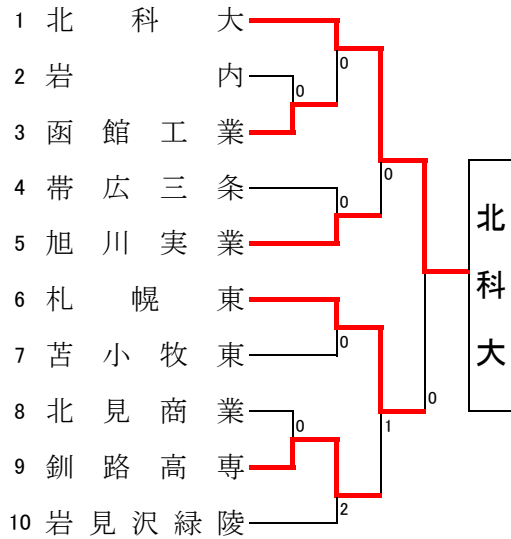

男子学校対抗

【Aブロック】

【Bブロック】

【Cブロック】

【Dブロック】

【男子決勝リーグ】

学 校 名	A	B	C	D	勝-敗	順位
A 北科大		○ 3-0	○ 3-0	○ 3-2	3-0	1
B 函大有斗	× 0-3		× 0-3	× 1-3	0-3	4
C 駒大苫小牧	× 0-3	○ 3-0		○ 3-2	2-1	2
D 札幌龍谷	× 2-3	○ 3-1	× 2-3		1-2	3

決勝リーグ試合順	
第1試合	A-D B-C
第2試合	A-C B-D
第3試合	A-B C-D