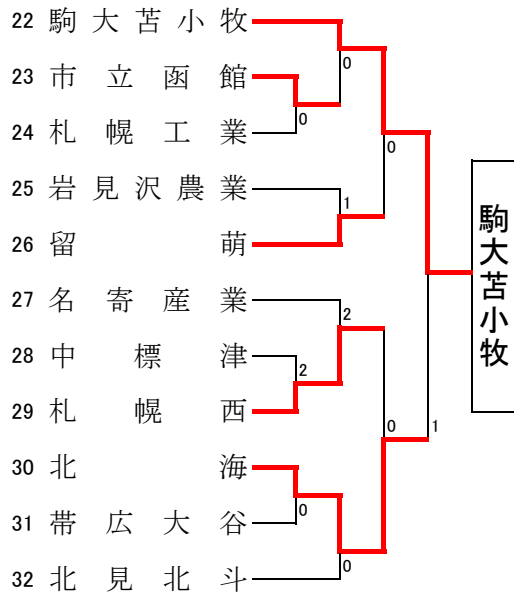

男子学校対抗

【Aブロック】

【Bブロック】

【Cブロック】

【Dブロック】

【男子決勝リーグ】

学 校 名	A	B	C	D	勝-敗	順位
A 北科大		○ 3-0	○ 3-0	○ 3-2	3-0	1
B 函大有斗	× 0-3		× 0-3	× 1-3	0-3	4
C 駒大苫小牧	× 0-3	○ 3-0		○ 3-2	2-1	2
D 札幌龍谷	× 2-3	○ 3-1	× 2-3		1-2	3

決勝リーグ試合順	
第1試合	A-D B-C
第2試合	A-C B-D
第3試合	A-B C-D