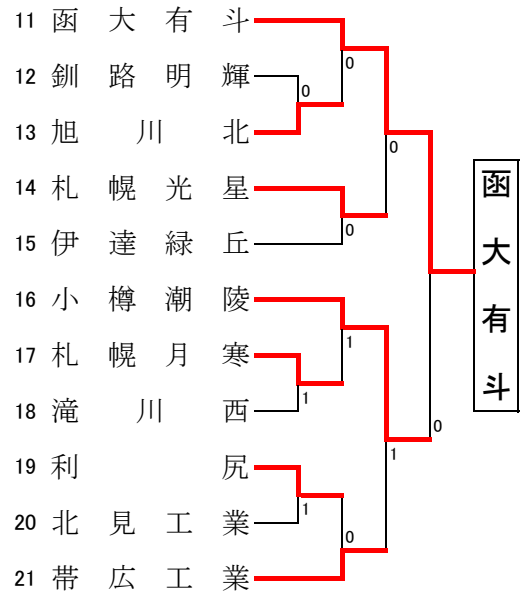

男子学校対抗

【Aブロック】

【Bブロック】

【Cブロック】

【Dブロック】

【男子決勝リーグ】

学 校 名	A	B	C	D	勝-敗	順位
A 北科大		○ 3-0	○ 3-0	○ 3-2	3-0	1
B 函大有斗	× 0-3		× 0-3	× 1-3	0-3	4
C 駒大苫小牧	× 0-3	○ 3-0		○ 3-2	2-1	2
D 札幌龍谷	× 2-3	○ 3-1	× 2-3		1-2	3

決勝リーグ試合順	
第1試合	A-D B-C
第2試合	A-C B-D
第3試合	A-B C-D