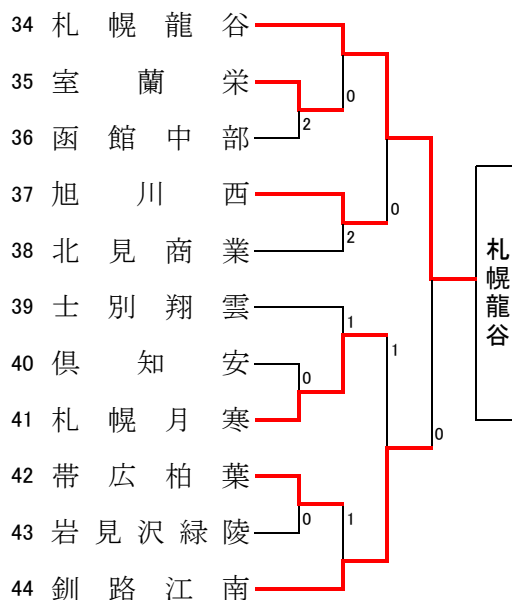

男子学校対抗

【Aブロック】

【Bブロック】

【Cブロック】

【Dブロック】

【男子決勝リーグ】

	学 校 名	A	B	C	D	勝-敗	順位
A	北科大	-	×	○	○	2-1	2
B	駒大苫小牧	○	-	○	○	3-0	1
C	北海	×	×	-	×	0-3	4
D	札幌龍谷	×	×	○	-	1-2	3

優勝 駒澤大学附属苫小牧高等学校
 2位 北海道科学大学高等学校
 3位 札幌龍谷学園高等学校
 4位 北海高等学校
上位2校が全国選抜大会進出
 殊勲賞 荒井正明(駒大苫小牧)
 敢闘賞 千年颯太(北科大)