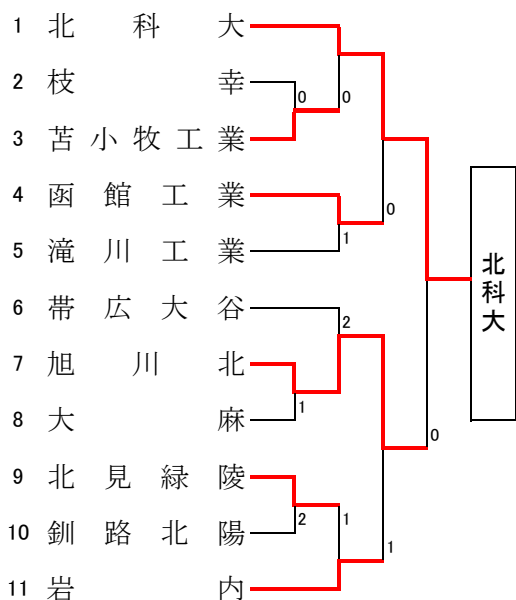

男子学校対抗

【Aブロック】

【Bブロック】

【Cブロック】

【Dブロック】

【男子決勝リーグ】

	学 校 名	A	B	C	D	勝-敗	順位
A	北科大	-	×	○	○	2-1	2
B	駒大苫小牧	○	-	○	○	3-0	1
C	北海	×	×	-	×	0-3	4
D	札幌龍谷	×	×	○	-	1-2	3

優勝 駒澤大学附属苫小牧高等学校
 2位 北海道科学大学高等学校
 3位 札幌龍谷学園高等学校
 4位 北海高等学校
上位2校が全国選抜大会進出
 殊勲賞 荒井正明(駒大苫小牧)
 敢闘賞 千年颯太(北科大)