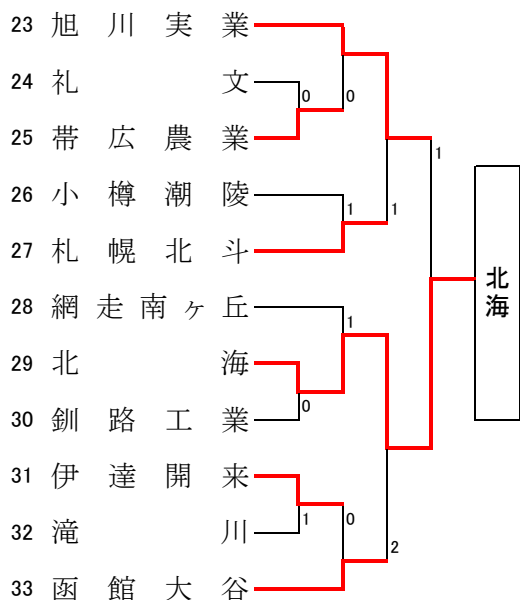

男子学校対抗

【Aブロック】

【Bブロック】

【Cブロック】

【Dブロック】

【男子決勝リーグ】

	学 校 名	A	B	C	D	勝-敗	順位
A	北科大	-	×	○	○	2-1	2
B	駒大苫小牧	○	-	○	○	3-0	1
C	北海	×	×	-	×	0-3	4
D	札幌龍谷	×	×	○	-	1-2	3

優勝 駒澤大学附属苫小牧高等学校
 2位 北海道科学大学高等学校
 3位 札幌龍谷学園高等学校
 4位 北海高等学校
上位2校が全国選抜大会進出
 殊勲賞 荒井正明(駒大苫小牧)
 敢闘賞 千年颯太(北科大)