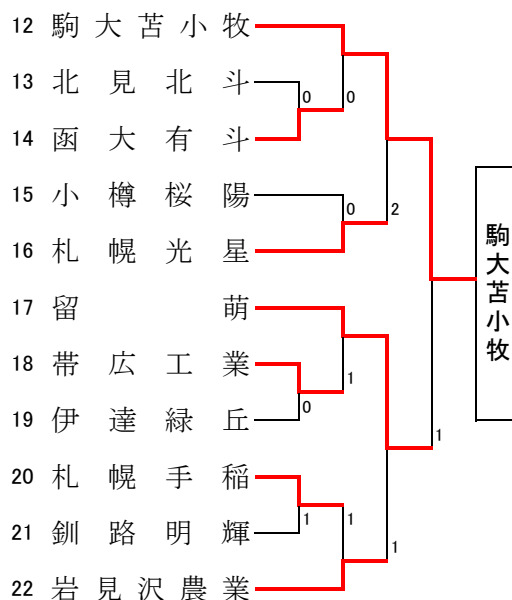

男子学校対抗

【Aブロック】

【Bブロック】

【Cブロック】

【Dブロック】

【男子決勝リーグ】

	学 校 名	A	B	C	D	勝-敗	順位
A	北科大	-	×	○	○	2-1	2
B	駒大苫小牧	○	-	○	○	3-0	1
C	北海	×	×	-	×	0-3	4
D	札幌龍谷	×	×	○	-	1-2	3

優勝 駒澤大学附属苫小牧高等学校
 2位 北海道科学大学高等学校
 3位 札幌龍谷学園高等学校
 4位 北海高等学校
上位2校が全国選抜大会進出
 殊勲賞 荒井正明(駒大苫小牧)
 敢闘賞 千年颯太(北科大)