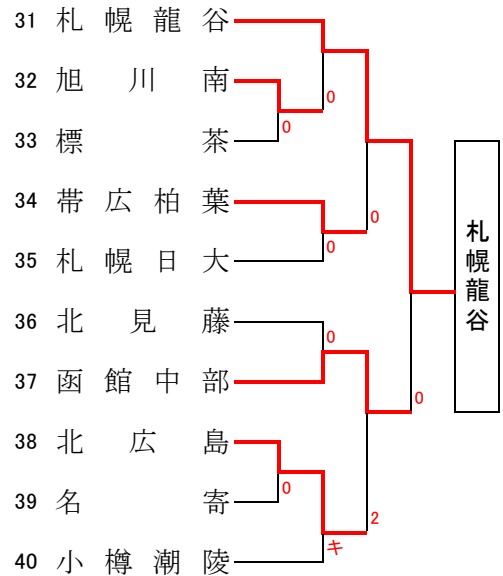

女子学校対抗

【Aブロック】

【Bブロック】

【Cブロック】

【Dブロック】

【女子決勝リーグ】

	学 校 名	A	B	C	D	勝-敗	順位
A	札幌大谷	△	○ 3-2	○ 3-0	○ 3-0	3-0	1
B	駒大苫小牧	× 2-3	△	○ 3-0	○ 3-0	2-1	2
C	札幌東商業	× 0-3	× 0-3	△	× 2-3	0-3	4
D	札幌龍谷	× 0-3	× 0-3	○ 3-2	△	1-2	3

優勝 札幌大谷高等学校
2位 駒澤大学附属苫小牧高等学校
3位 札幌龍谷学園高等学校
4位 札幌東商業高等学校