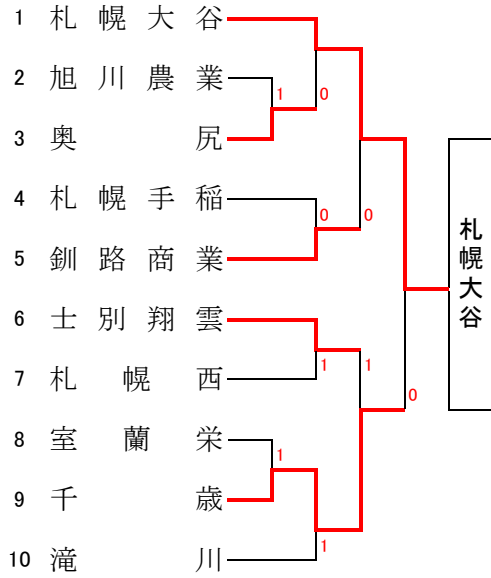

女子学校対抗

【Aブロック】

【Bブロック】

【Cブロック】

【Dブロック】

【女子決勝リーグ】

	学 校 名	A	B	C	D	勝-敗	順位
A	札幌大谷	△	○ 3-2	○ 3-0	○ 3-0	3-0	1
B	駒大苫小牧	× 2-3	△	○ 3-0	○ 3-0	2-1	2
C	札幌東商業	× 0-3	× 0-3	△	× 2-3	0-3	4
D	札幌龍谷	× 0-3	× 0-3	○ 3-2	△	1-2	3

優勝 札幌大谷高等学校
2位 駒澤大学附属苫小牧高等学校
3位 札幌龍谷学園高等学校
4位 札幌東商業高等学校

上位3校が全国選抜大会進出

殊勲賞 岡 るる(札幌大谷)
敢闘賞 佐々木結菜(駒大苫小牧)