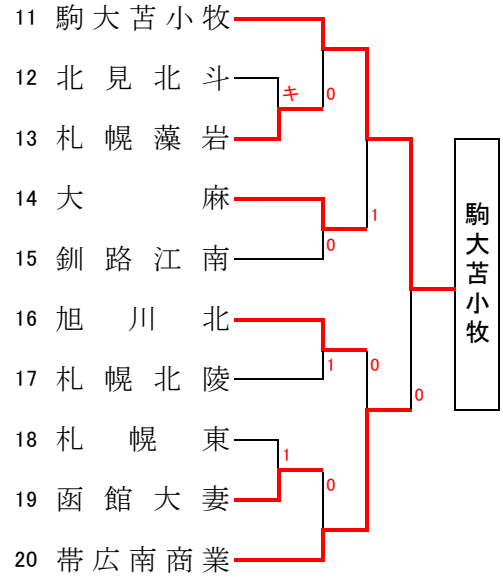

女子学校対抗

【Aブロック】

【Bブロック】

【Cブロック】

【Dブロック】

【女子決勝リーグ】

	学 校 名	A	B	C	D	勝-敗	順位
A	札幌大谷	△	○ 3-2	○ 3-0	○ 3-0	3-0	1
B	駒大苫小牧	× 2-3	△	○ 3-0	○ 3-0	2-1	2
C	札幌東商業	× 0-3	× 0-3	△	× 2-3	0-3	4
D	札幌龍谷	× 0-3	× 0-3	○ 3-2	△	1-2	3

優勝 札幌大谷高等学校
2位 駒澤大学附属苫小牧高等学校
3位 札幌龍谷学園高等学校
4位 札幌東商業高等学校