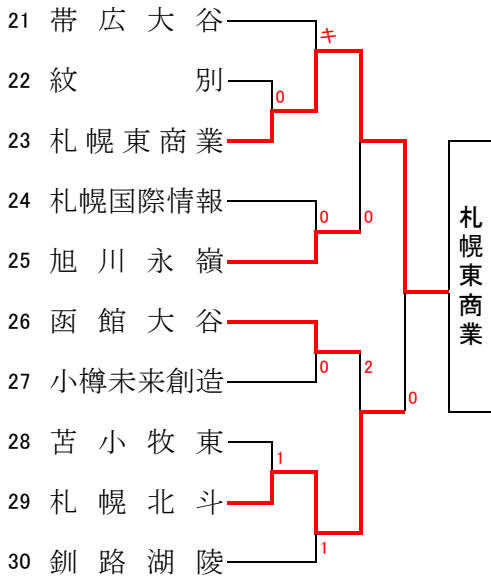

女子学校対抗

【Aブロック】

【Bブロック】

【Cブロック】

【Dブロック】

【女子決勝リーグ】

	学 校 名	A	B	C	D	勝-敗	順位
A	札幌大谷	△	○ 3-2	○ 3-0	○ 3-0	3-0	1
B	駒大苫小牧	× 2-3	△	○ 3-0	○ 3-0	2-1	2
C	札幌東商業	× 0-3	× 0-3	△	× 2-3	0-3	4
D	札幌龍谷	× 0-3	× 0-3	○ 3-2	△	1-2	3

優勝 札幌大谷高等学校
2位 駒澤大学附属苫小牧高等学校
3位 札幌龍谷学園高等学校
4位 札幌東商業高等学校