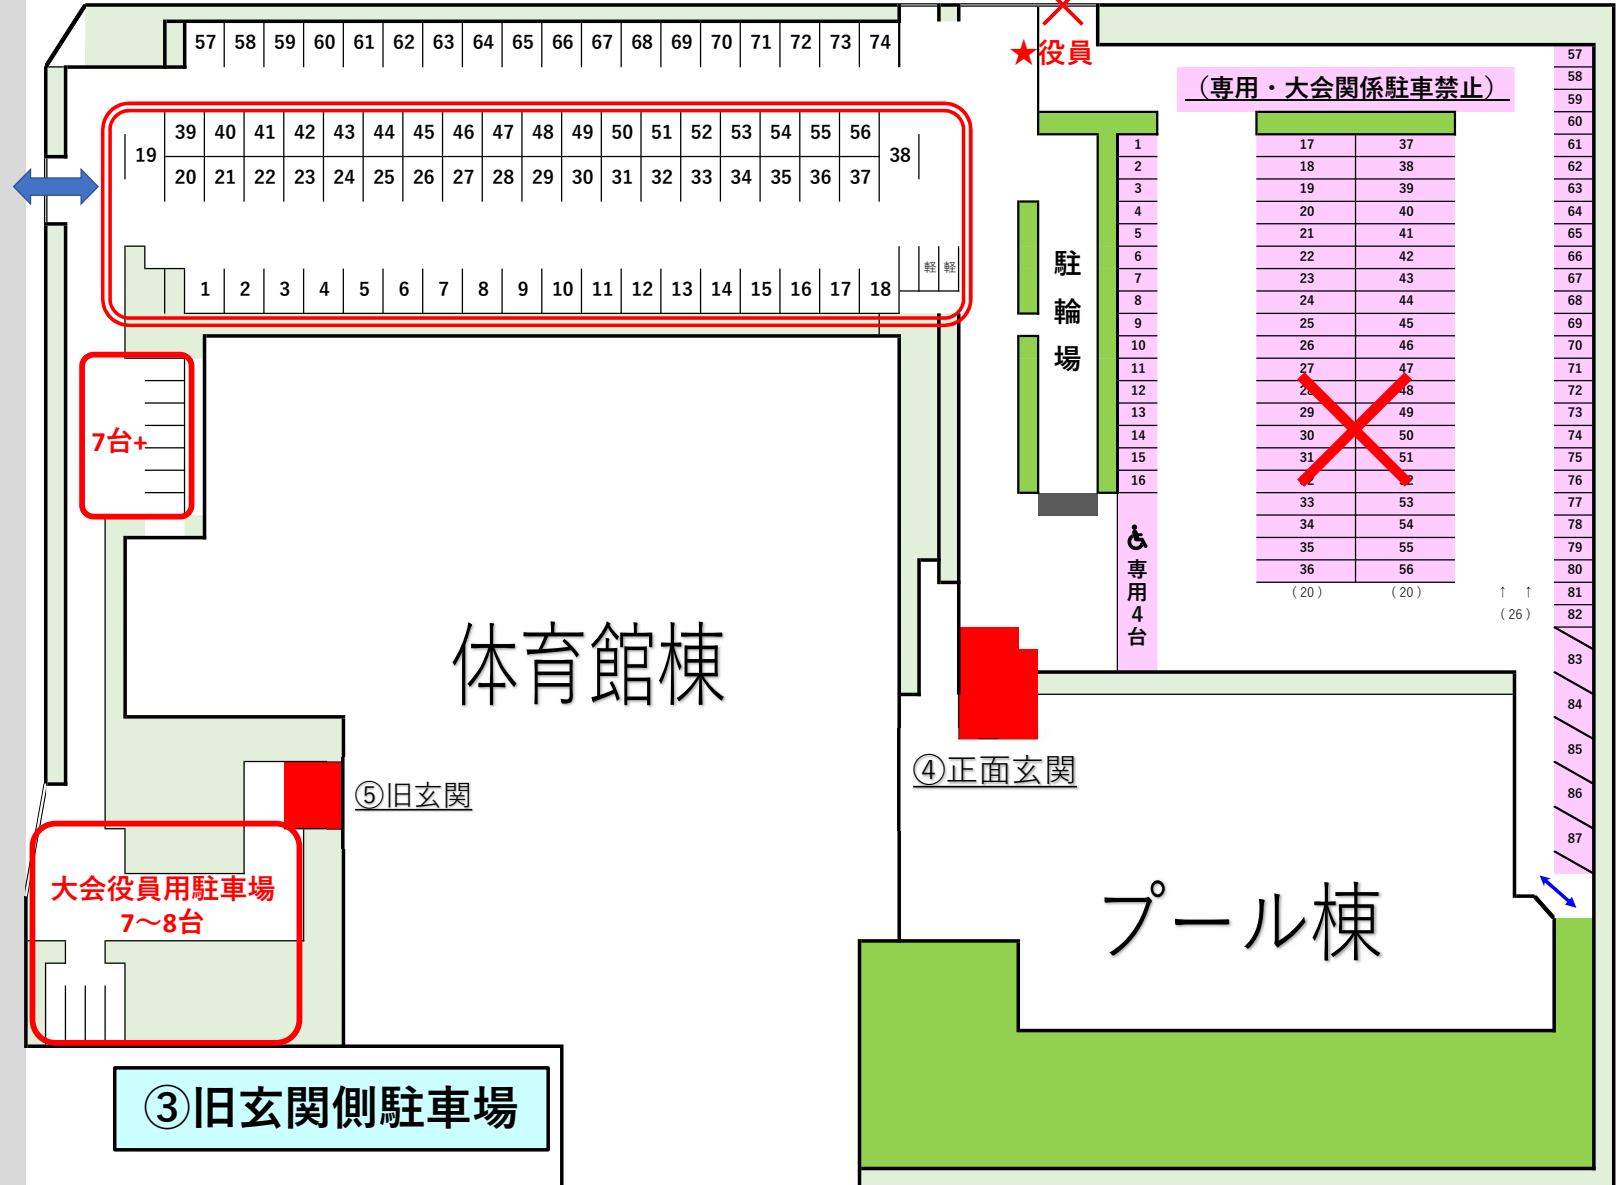

地下鉄宮の沢駅 ←

→ JR発寒中央駅

① 体育館側駐車場

枠内に駐車願います。
大会役員駐車場含め70台程度は駐車可能です。
なお、駐車場の数字はあくまでも目安となります。
道路側は一般開放用です。

② プール側駐車場

体育館専用利用の皆様はプール側駐車場をご利用いただけません。大会参加者及び関係者の方が駐車しないようコントロールをお願いします。

③ 旧玄関側駐車場

大会役員用の駐車場となります。
ただし、降雪状況により駐車できなくなる場合があります。

⑤ 旧玄関

大会役員出入口・荷物搬入出口としてご利用いただけますが、急な降雪によりご利用いただけません場合があります。

① 体育館側駐車場

② プール側駐車場

体育館棟

プール棟